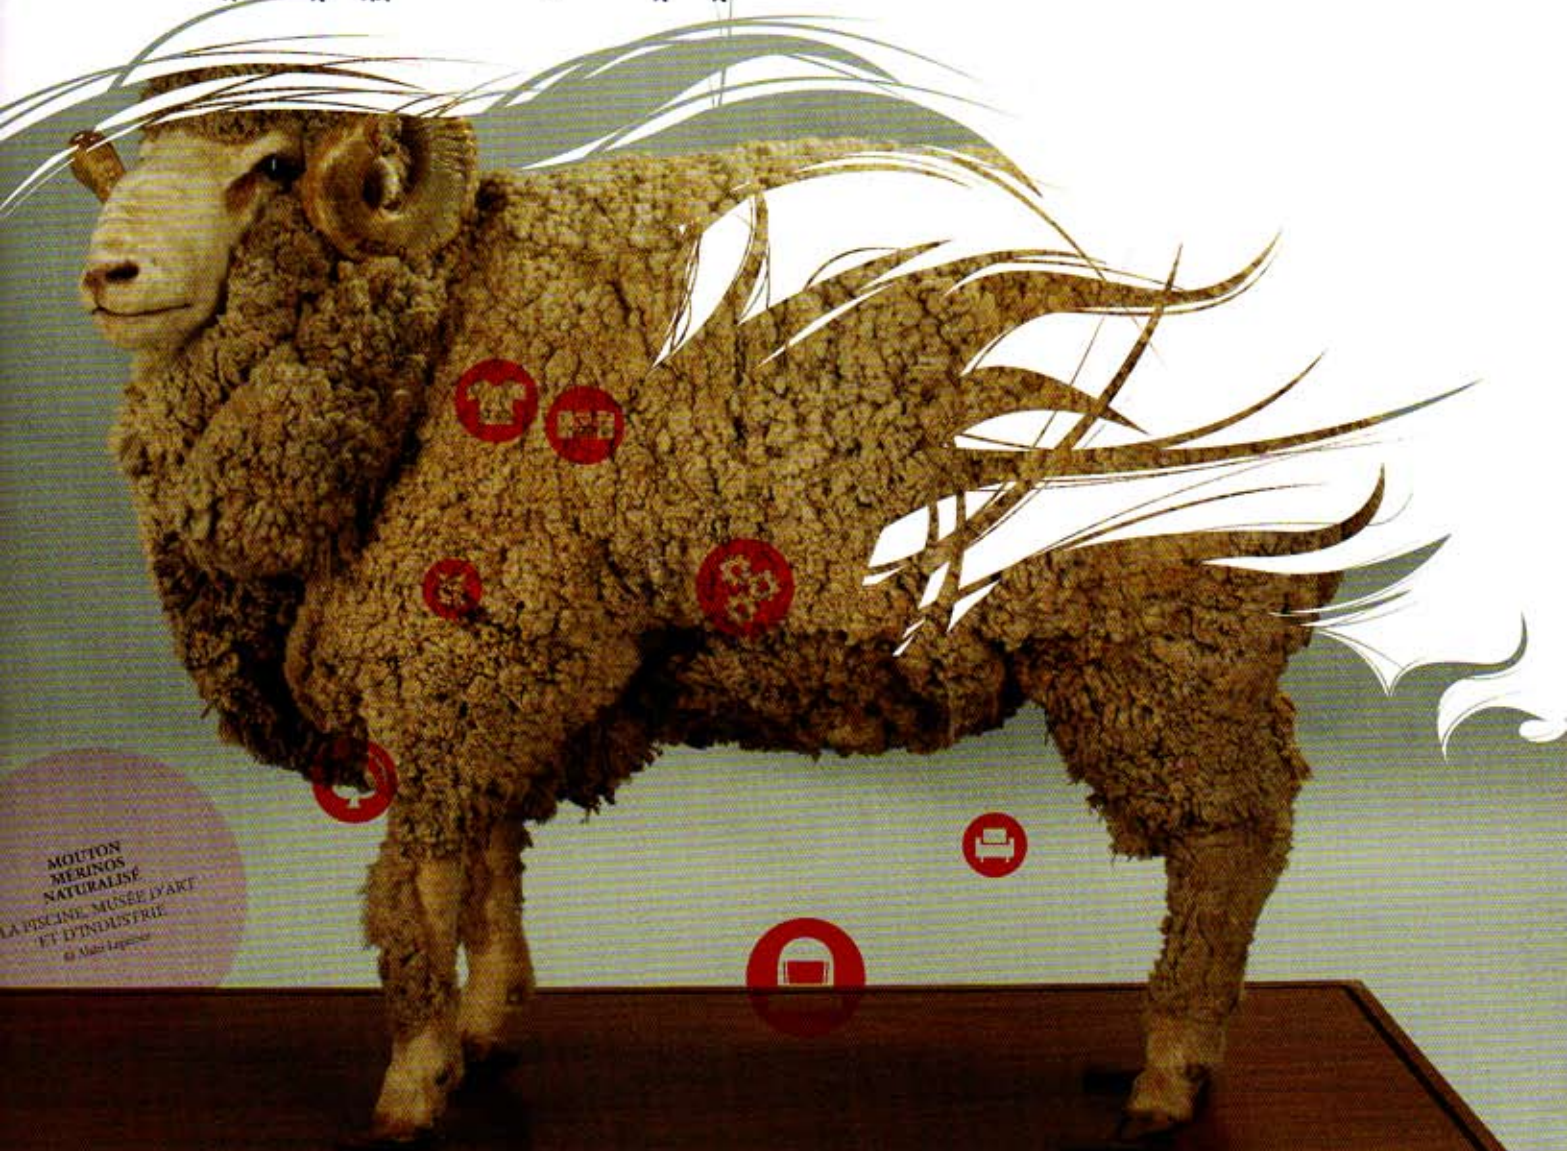

Lille3000

MOUTON
MÉRINOS
NATURALISÉ
LA PISCINE, MUSÉE D'ART
ET D'INDUSTRIE
© Alain Legrand